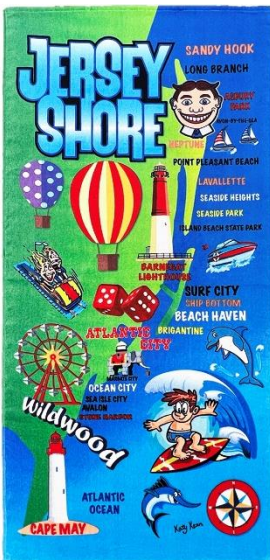

Colorful Pineapples Navy
SKU: 09876-21666-0064
UPC: 813409024788

Colorful Pineapples Teal
SKU: 09876-21666-0065
UPC: 759170549597

Pineapples Stripes Navy
SKU: 09876-23800-0530
UPC: 813409024887

Tie Dye Blue
SKU: 09876-21263-0064
UPC: 759170550746

Colorful Tie Dye
SKU: 09876-21263-0530
UPC: 813409023019

Tie Dye Bay Blue
SKU: 09876-27145-0530
UPC: 759170549658

Tie Dye Bay
SKU: 09876-27069-0530
UPC: 759170549641

Texas City Signs
SKU: 09876-27968-0530
UPC: 702338378836