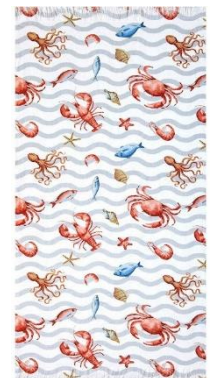

AF-1536 – Meadow Pink
SKU: 18627-23576-0063
UPC: 813409024733

AF-1536 – Meadow Blue
SKU: 18627-23576-0064
UPC: 813409024726

AF-1536 – Deep Sea Coral
SKU: 18627-23577-0530
UPC: 813409024740

AF-1536 – Sea Life Crustaceans
SKU: 18627-23573-0530
UPC: 813409024696