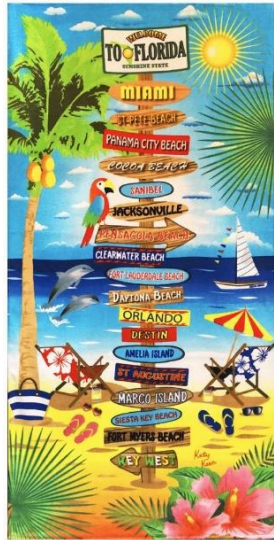

Florida Signs
SKU: 09876-22641-0530
UPC: 813409024047