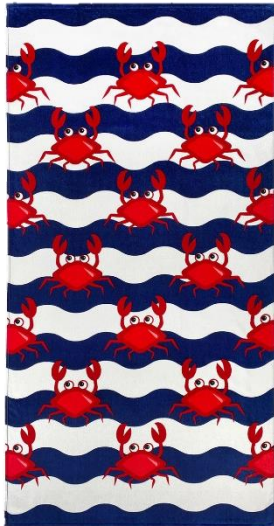

Princess Unicorn
SKU: 09876-26273-0530
UPC: 759170549146

Rainbow Unicorn
SKU: 09876-26274-0530
UPC: 759170549139

Fancy Unicorn
SKU: 09876-22080-0530
UPC: 813409024214

Colorful Hibiscus
SKU: A1370
UPC: 702338380013